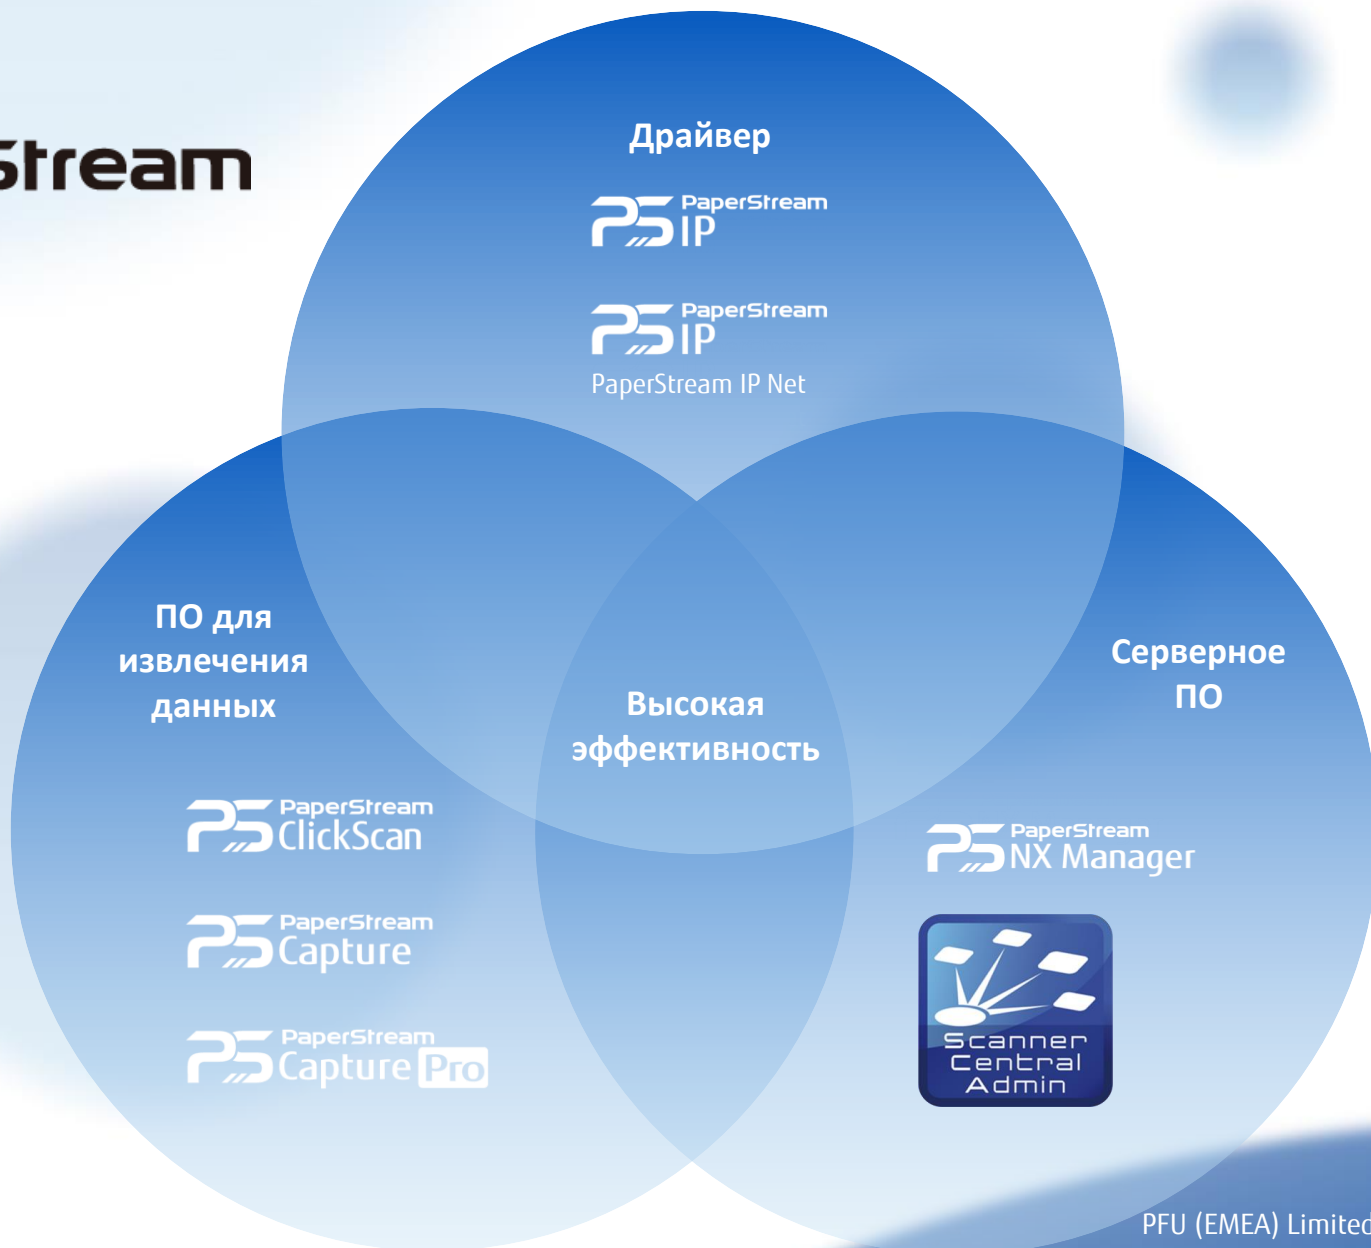

Пакет ПО для сканеров Fujitsu

Высокая производительность и новые
возможности для работы с информацией

Мощные технологии в основе наших решений для сканирования

PaperStream IP

Основа качественного сканирования